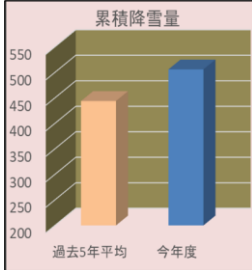

宮の沢町内会加入世帯数

1,709世帯

2022年1月現在
1964年 創立

★ 広報 宮の沢 ★

★お問合せ・ご意見・ご要望は……
総務部:松井近裕 ☎011-664-5016
岡田栄一 ☎011-661-1810
発行:宮の沢町内会
札幌市西区宮の沢二条6丁目1-28
作成:総務部
www.miyanosawa-chounaikai.com

2/5~18 記録的短期集中降雪により日程に遅れも 圧迫された 大助かりのパートナーシップ排雪 市民生活に

2月6日には24時間降雪
最大60cmを記録。
西区累計積雪量
過去5年平均 444cm
今年 506cm
西区土木センター調べ

※写真は資料写真です

2月5日から始まったパートナーシップ排雪作業は大量の雪のため、大幅に作業が遅れ、2月18日までかかりました。今年は、日常の除雪でも雪捨て場がなくなり、隣り近所のトラブルや苦情が多く発生しました。道路も歩道も雪でふさがり、児童の通学路にも大きな支障をきたしました。